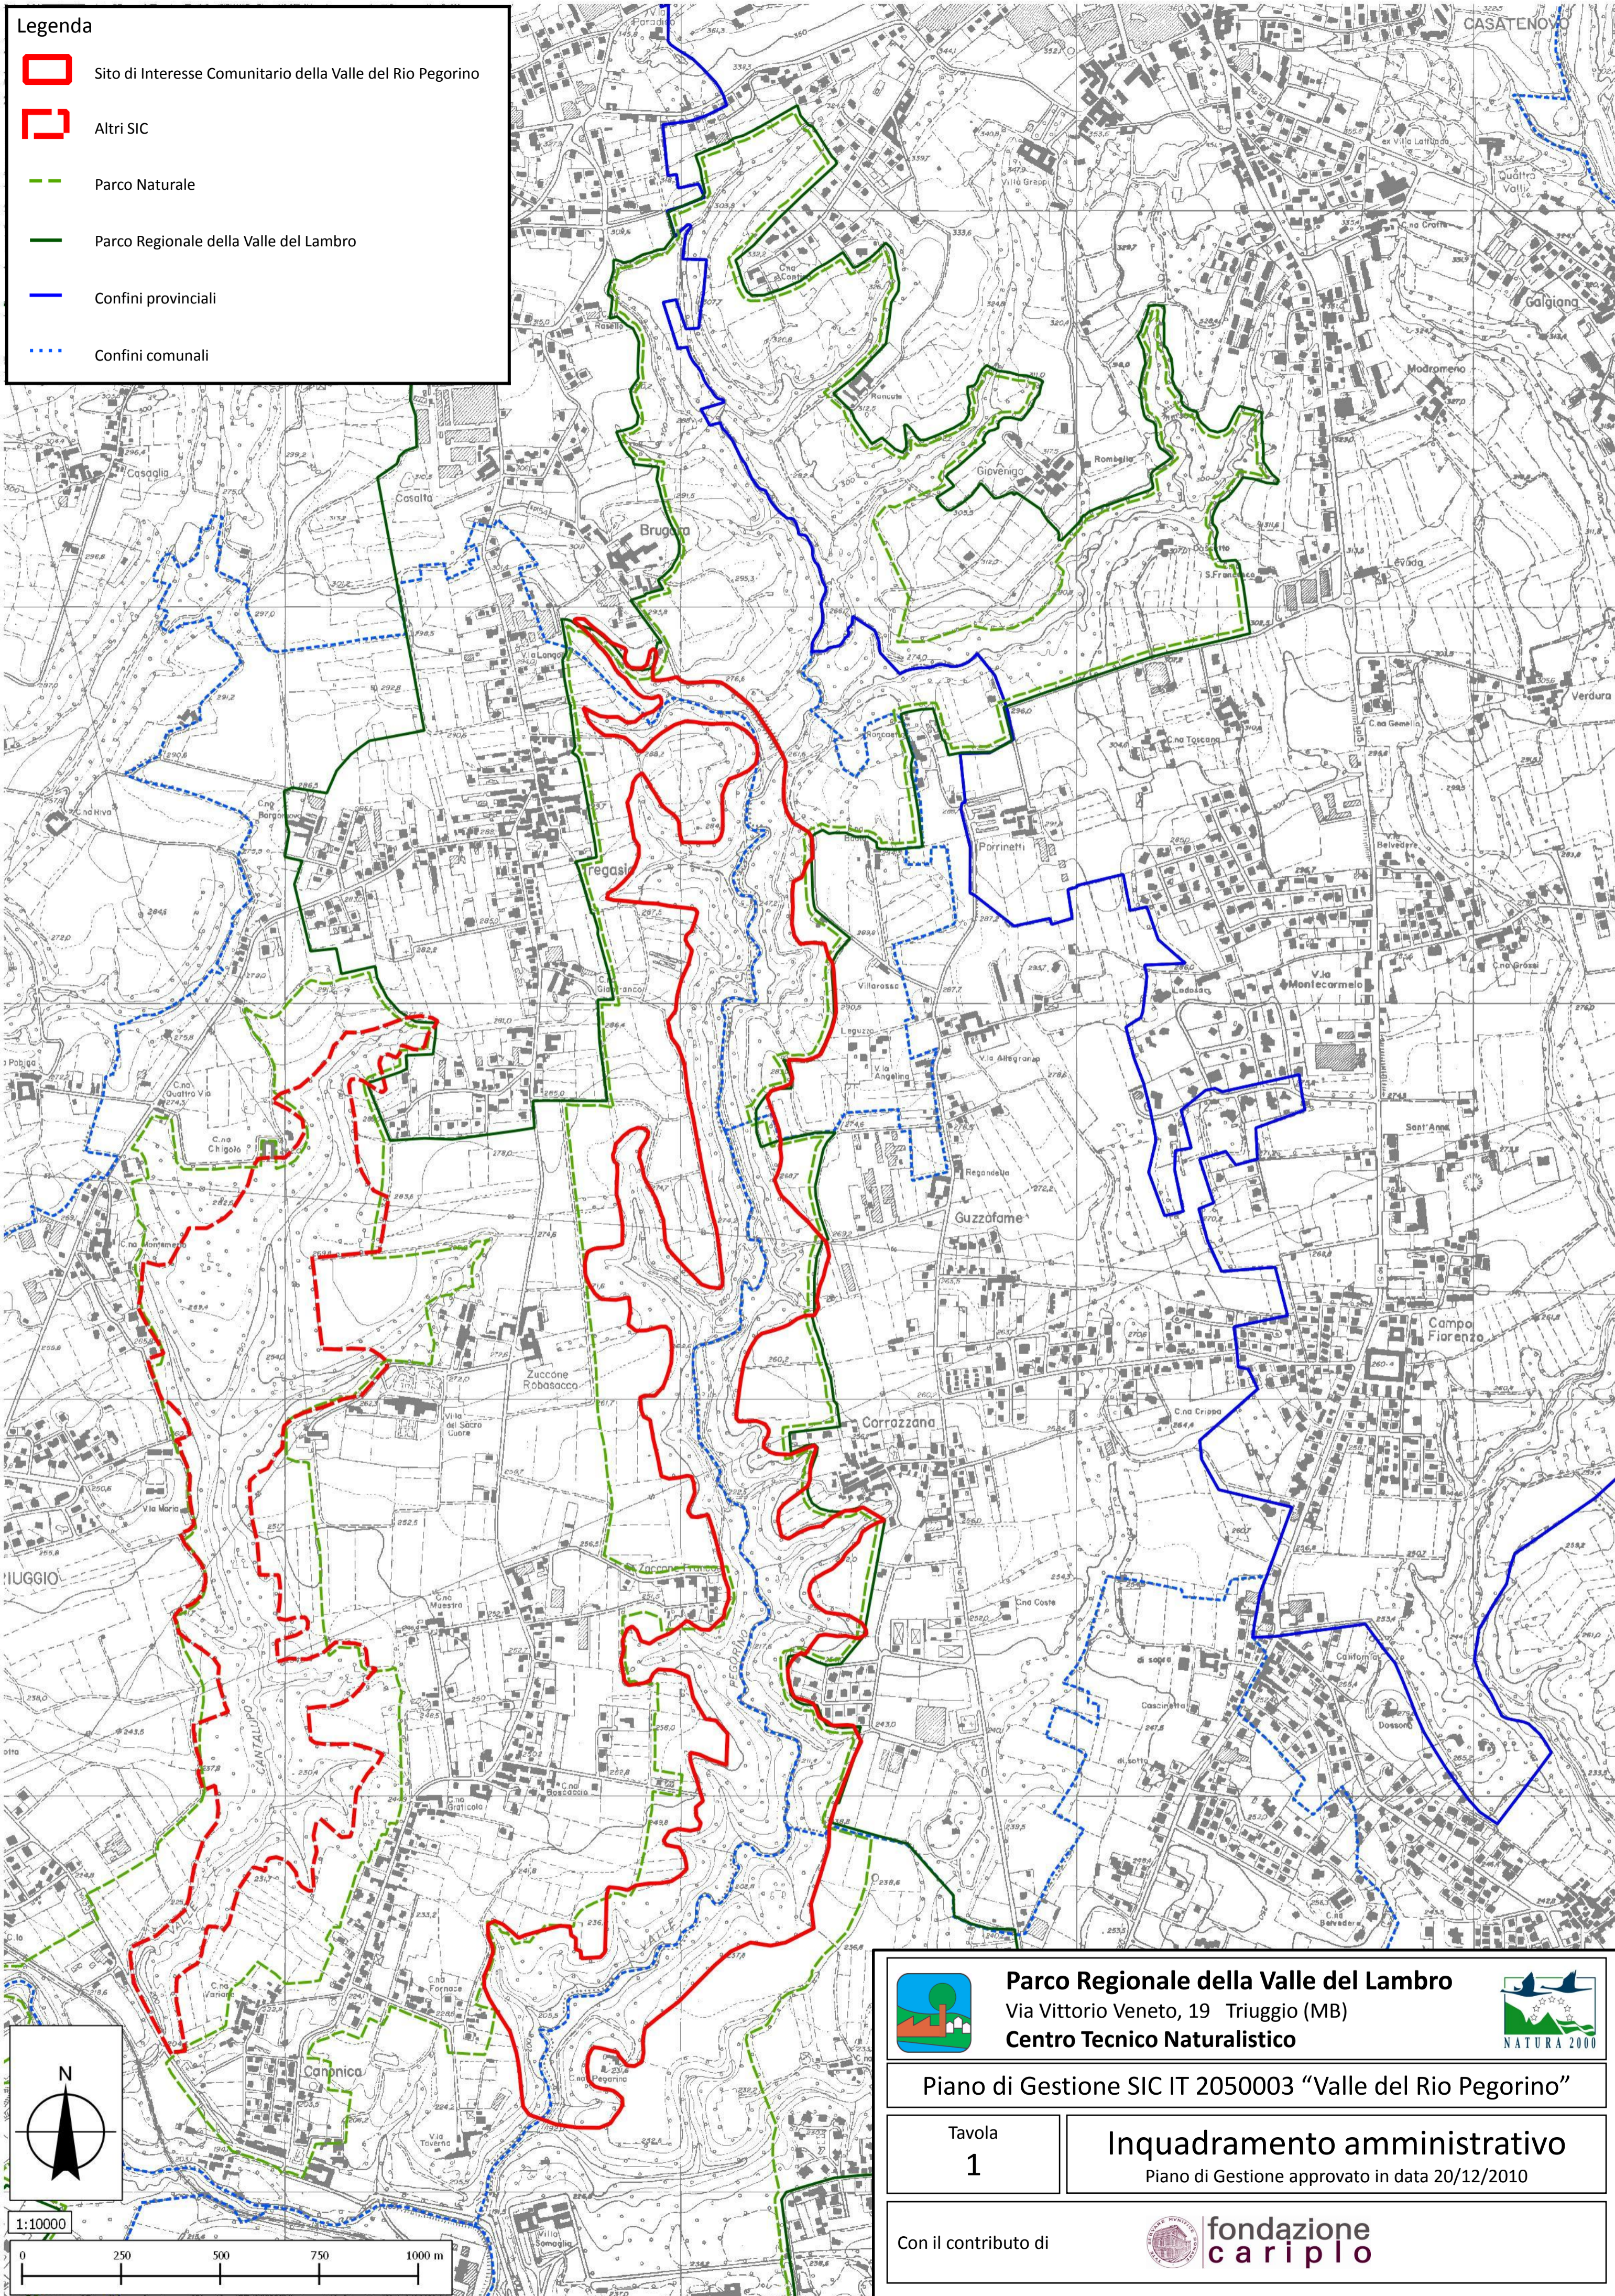

Legenda

-  Sito di Interesse Comunitario della Valle del Rio Pegorino
-  Altri SIC
-  Parco Naturale
-  Parco Regionale della Valle del Lambro
-  Confini provinciali
-  Confini comunali

	<p><b>Parco Regionale della Valle del Lambro</b> Via Vittorio Veneto, 19 Triuggio (MB) <b>Centro Tecnico Naturalistico</b></p>	
<p>Piano di Gestione SIC IT 2050003 "Valle del Rio Pegorino"</p>		
<p>Tavola <b>1</b></p>	<p><b>Inquadramento amministrativo</b> Piano di Gestione approvato in data 20/12/2010</p>	
<p>Con il contributo di</p>		
		