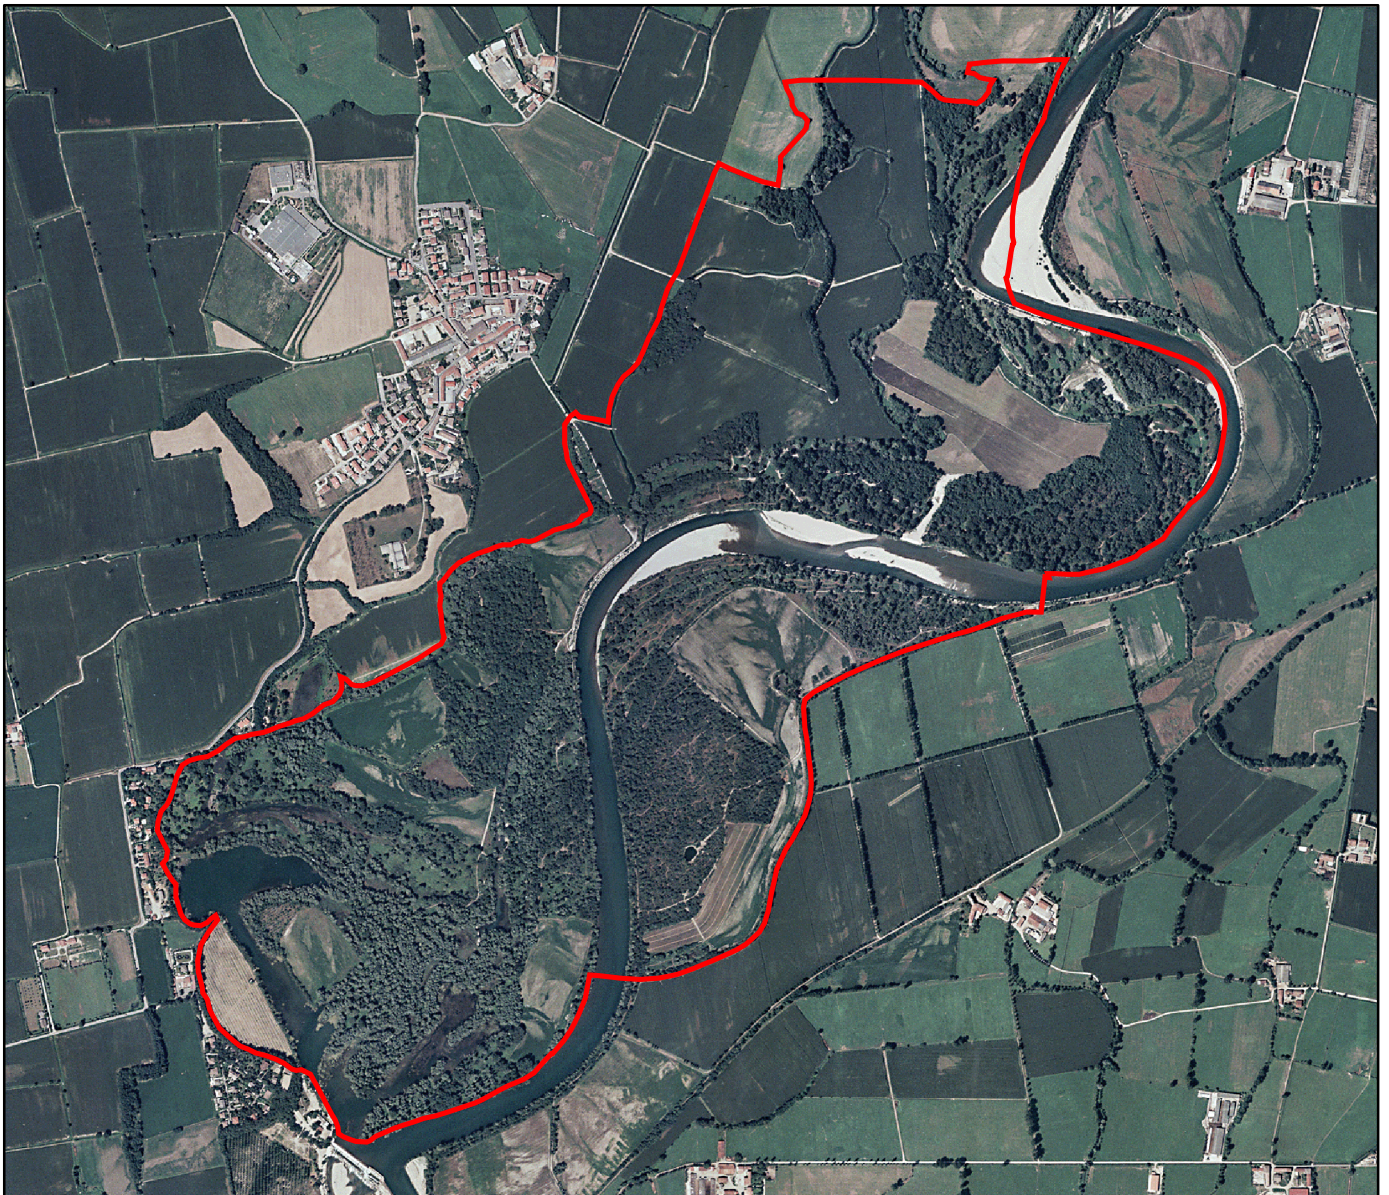

Con il contributo di

fondazione
cariplo

Phytosfera
Studio associato

S.G.P.

SERVIZI DI GEO-INGEGNERIA E PROGETTAZIONE s.r.l.
Via Bona di Savoia 10 - 27100 Pavia
Tel. 0382-466111 / 463385 / 571865 (fax) - e-mail: sgpp@iol.it

Piano di Gestione SIC IT2090002 Boschi e Lanca di Comazzo

GENNAIO 2009