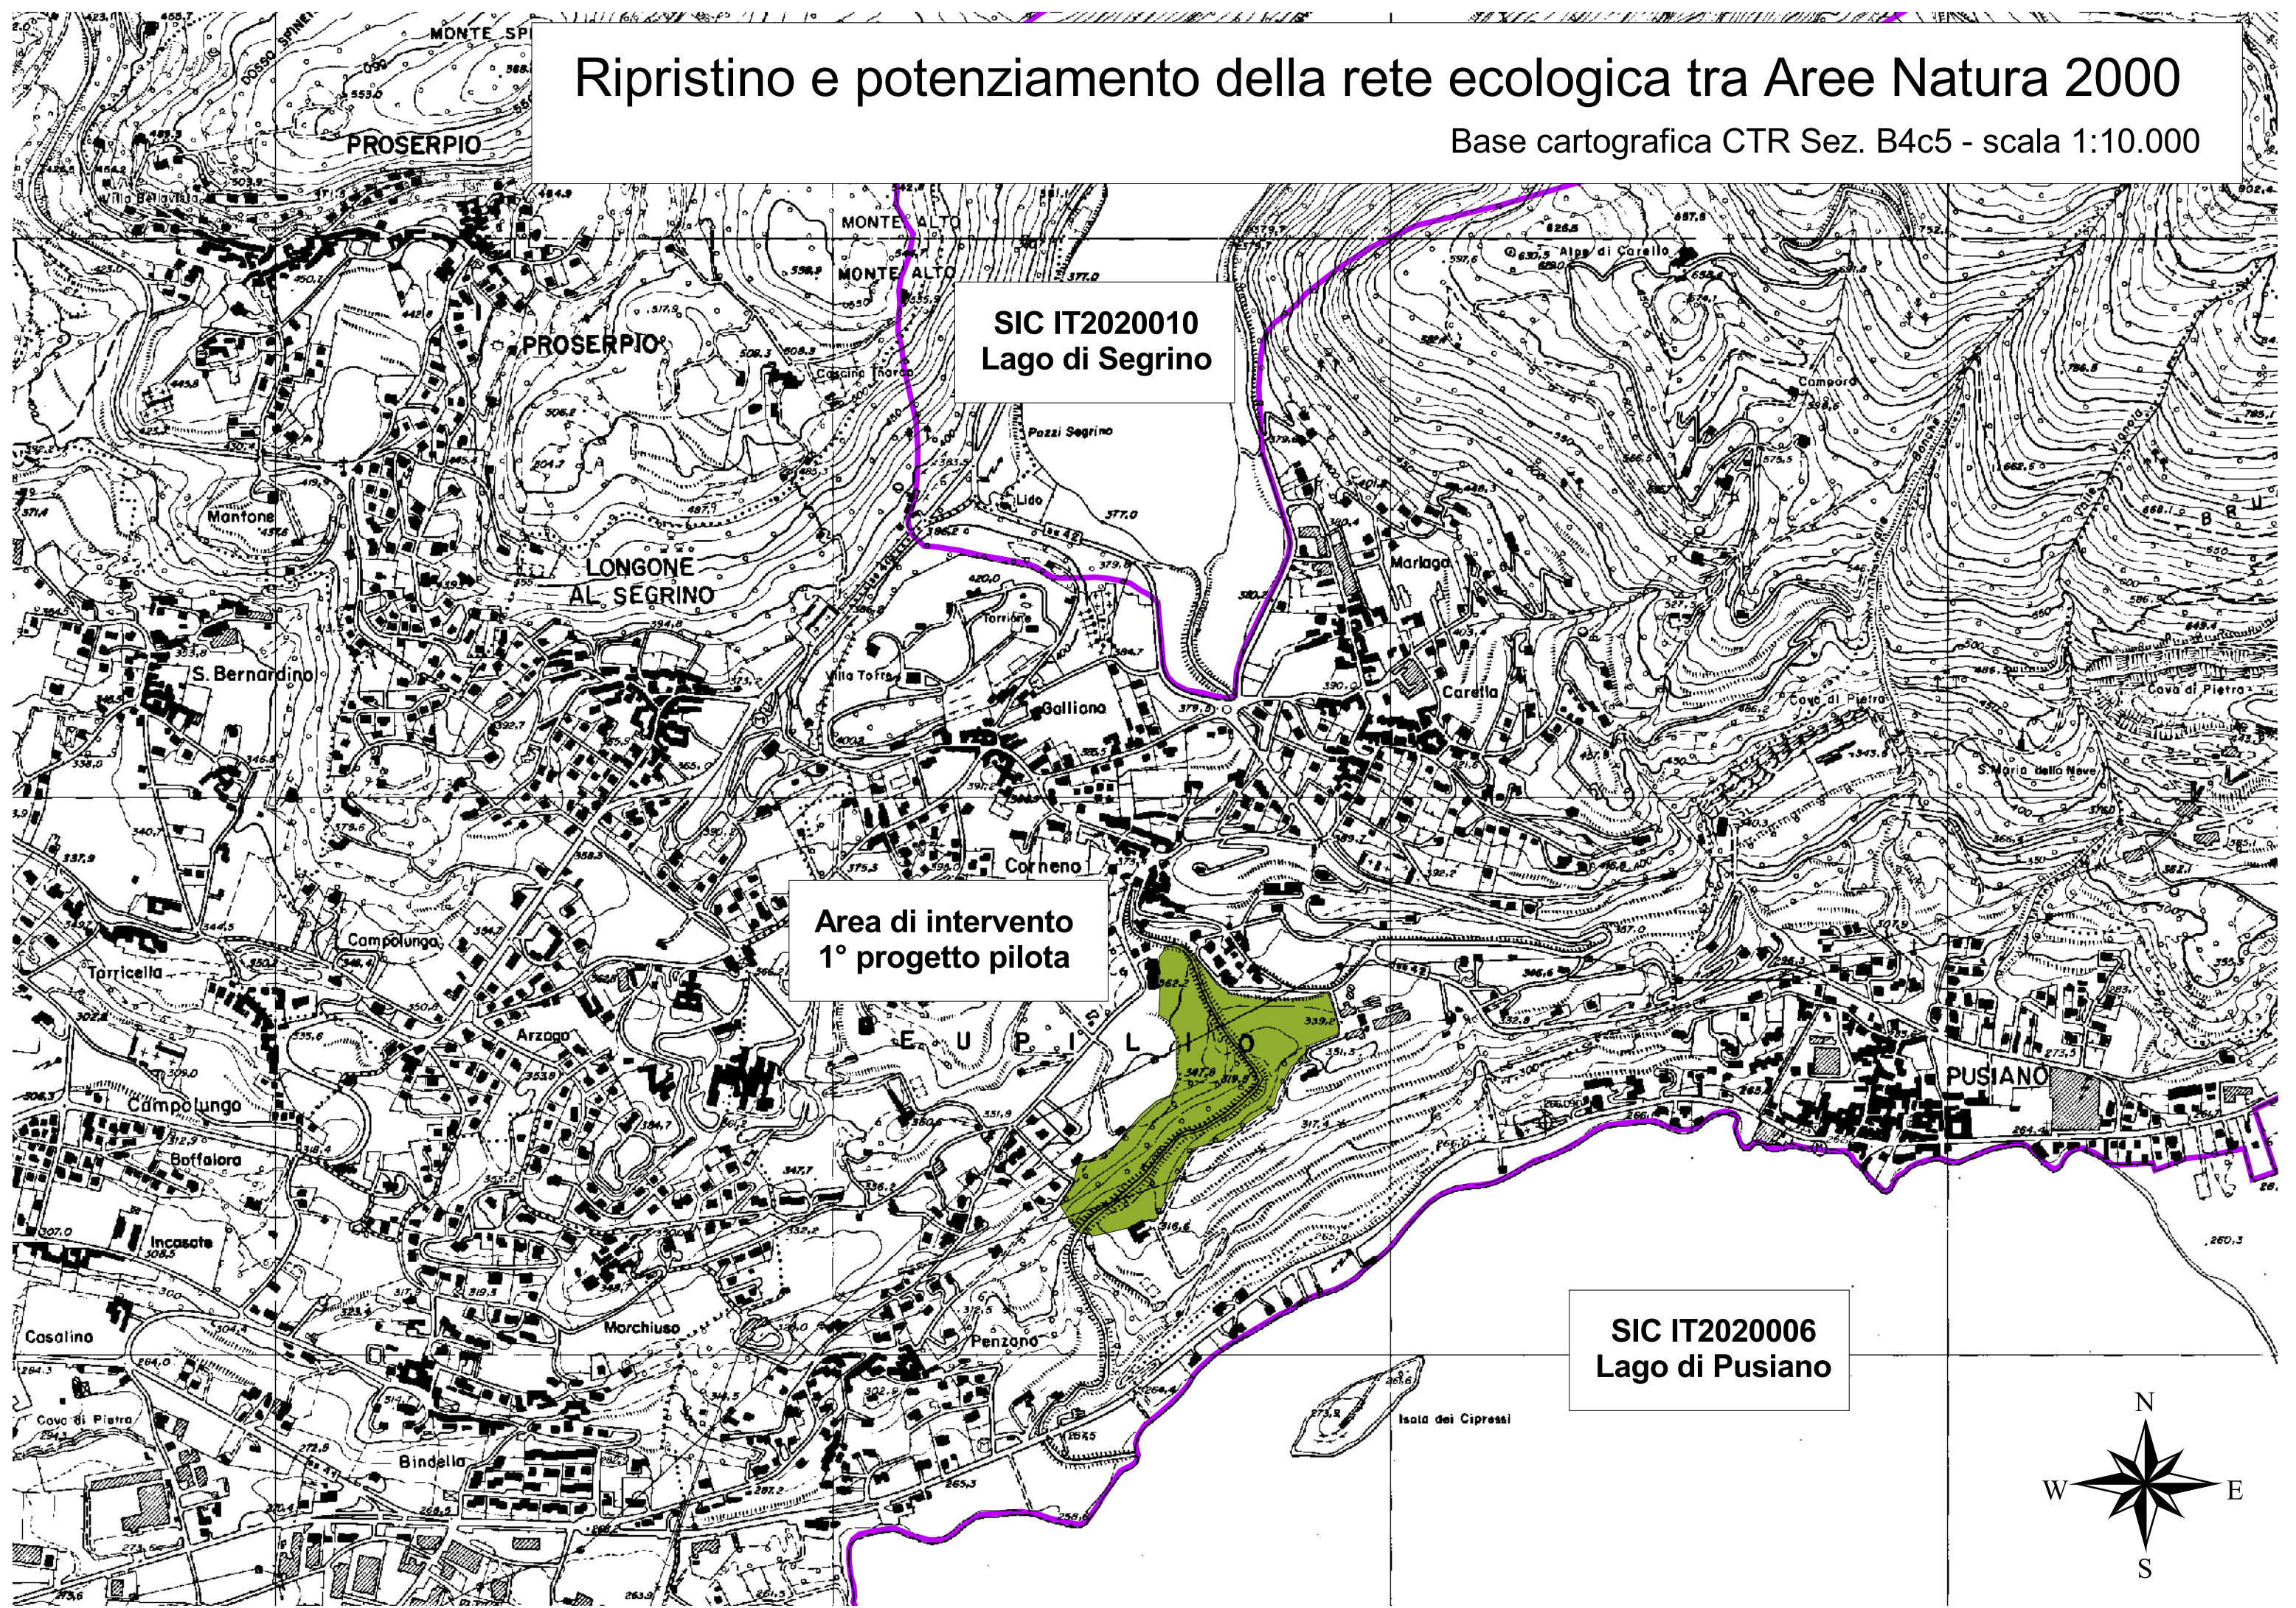

Ripristino e potenziamento della rete ecologica tra Aree Natura 2000

Base cartografica CTR Sez. B4c5 - scala 1:10.000

SIC IT2020010
Lago di Segrino

Area di intervento
1° progetto pilota

SIC IT2020006
Lago di Pusiano