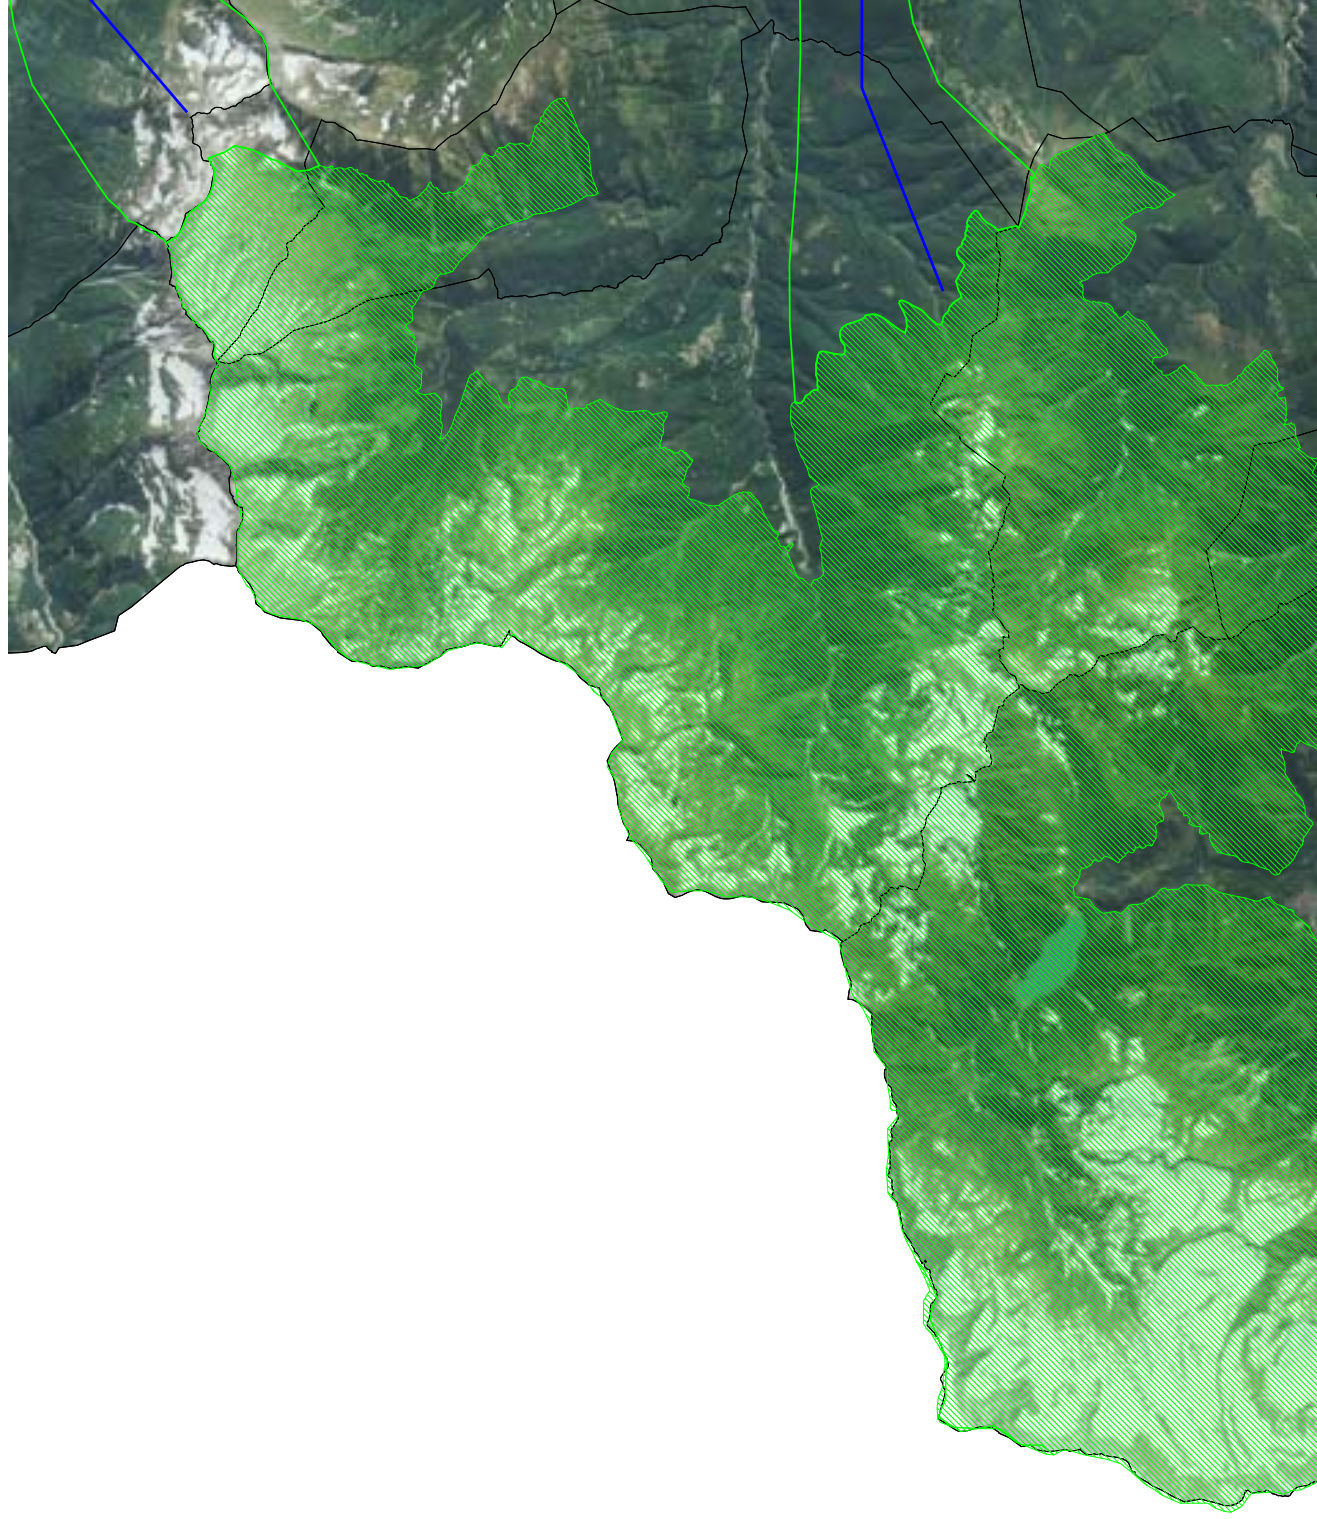

**CARTA DELLA CONNESSIONE ECOLOGICA
TRA LE AREE PROTETTE
DELLA PROVINCIA DEL
VERBANO CUSIO OSSOLA**

SETTORE 4