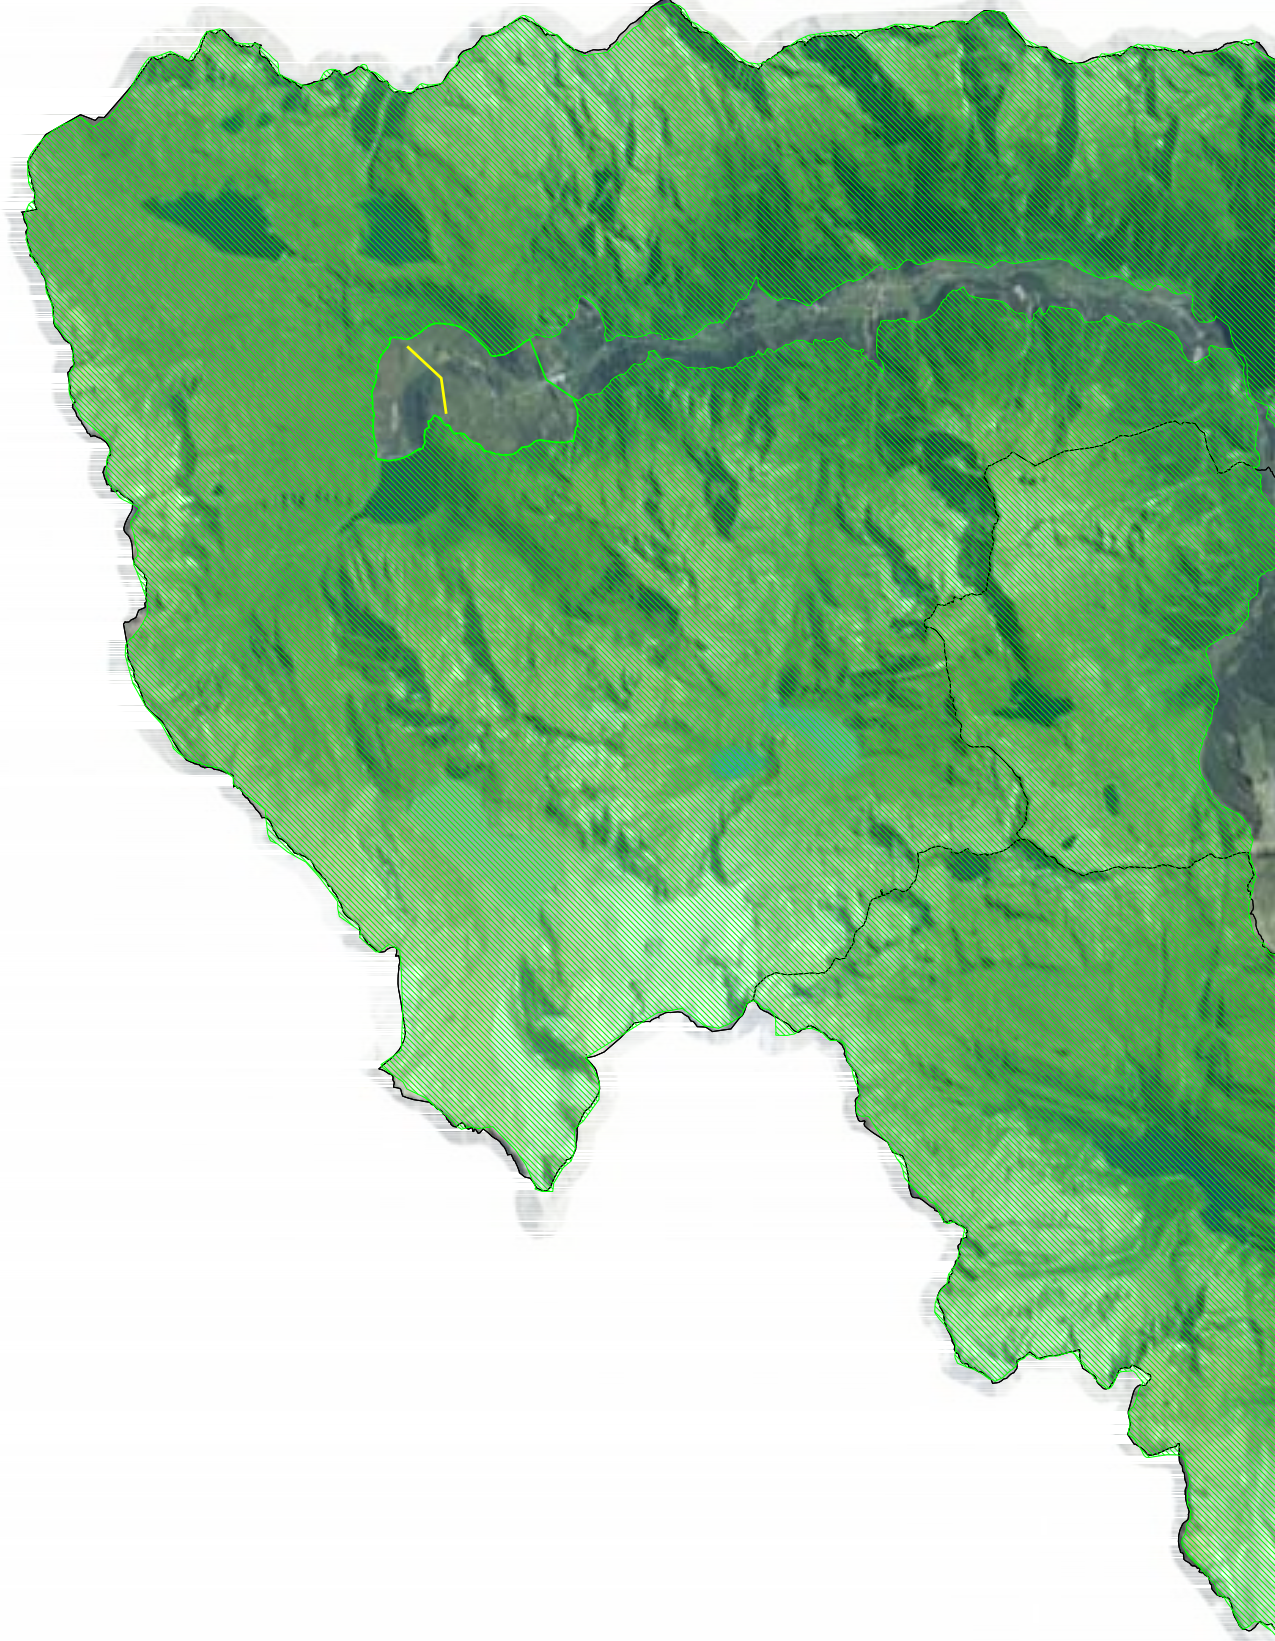

CARTA DELLA CONNESSIONE ECOLOGICA  
TRA LE AREE PROTETTE  
DELLA PROVINCIA DEL  
VERBANO CUSIO OSSOLA

SETTORE 1

**Legenda**

- \* Aree di sosta per avifauna
- Varco
- Varco critico
- Corridoio primario
- Corridoio secondario
- Aree protette
- Connessioni tra Aree protette
- Confini comunali

PROVINCIA VERBANO CUSIO OSSOLA  
COMUNE DI VERBANIA  
FONDAZIONE CARIPLO  
REGIONE LOMBARDA

**PROGETTO**  
"PARCHI IN RETE"  
Definizione di una Rete Ecologica nel Verbano Cusio Ossola  
basata su Parchi, Riserve e Siti Natura 2000

**Carta della connessione ecologica**

TRAVOLA 1  
SCALA 1:25.000

Base cartografica CADABO  
Territorio Aggregato 2007

Maggio 2011

**CARTA DELLA CONNESSIONE ECOLOGICA  
TRA LE AREE PROTETTE  
DELLA PROVINCIA DEL  
VERBANO CUSIO OSSOLA**

TAVOLA 2  
SCALA 1:25.000

CARTA DELLA CONNESSIONE ECOLOGICA  
 TRA LE AREE PROTETTE  
 DELLA PROVINCIA DEL  
 VERBANO CUSIO OSSOLA

SETTORE 3

**Legenda**

- \* Aree di sosta per avifauna
- Varco
- Varco critico
- Corridoio primario
- Corridoio secondario
- Aree protette
- Connessioni tra Aree protette
- Confini comunali